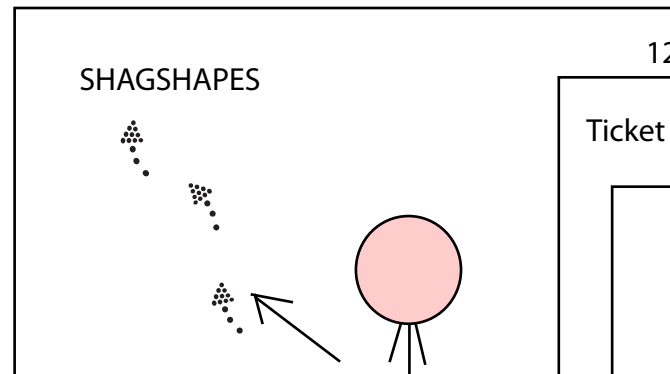

(rechterhelft deur)

Inge scant haar pas (voltooid geluidje)

CAMERA: Achterkant

@8  
Achter hoofd verkleint.  
(kleine animatie)

De pijl gaat van WdKa naar Boijmans

CAMERA: Achterkant ZOOM IN op alles

Transactie

CAMERA: ACHTERKANT

@6  
ANIMATIE  
Inge loopt naar de deur