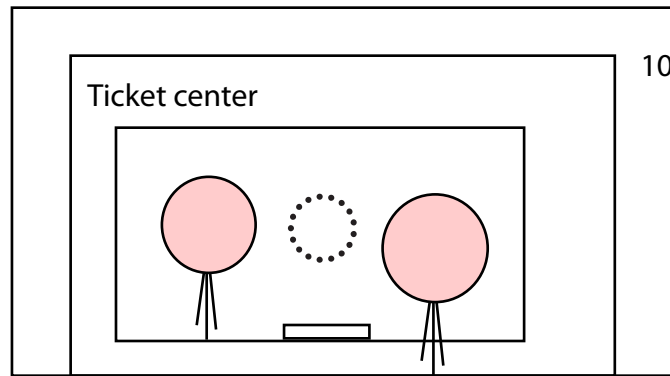

(rechterhelft deur)

Inge scant haar pas (voltooid geluidje)

CAMERA: Achterkant

@8  
Achter hoofd verkleint.  
(kleine animatie)

De pijl gaat van WdKa naar Boijmans

CAMERA: Achterkant ZOOM IN op alles

Transactie

CAMERA: ACHTERKANT

@6  
ANIMATIE  
Inge loopt naar de deur