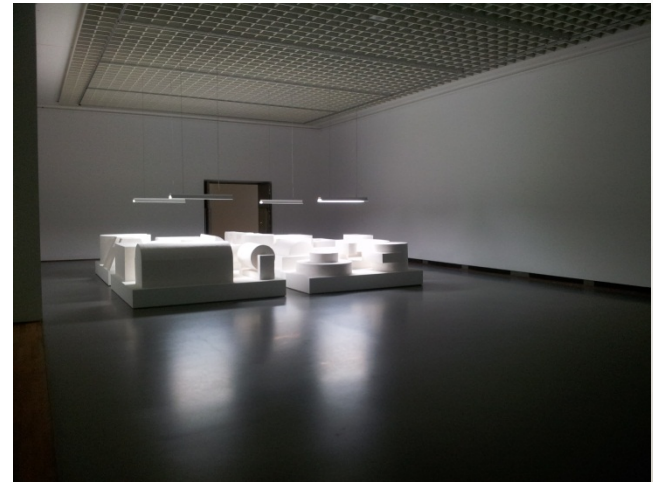

Fieldresearch

- Boijmans